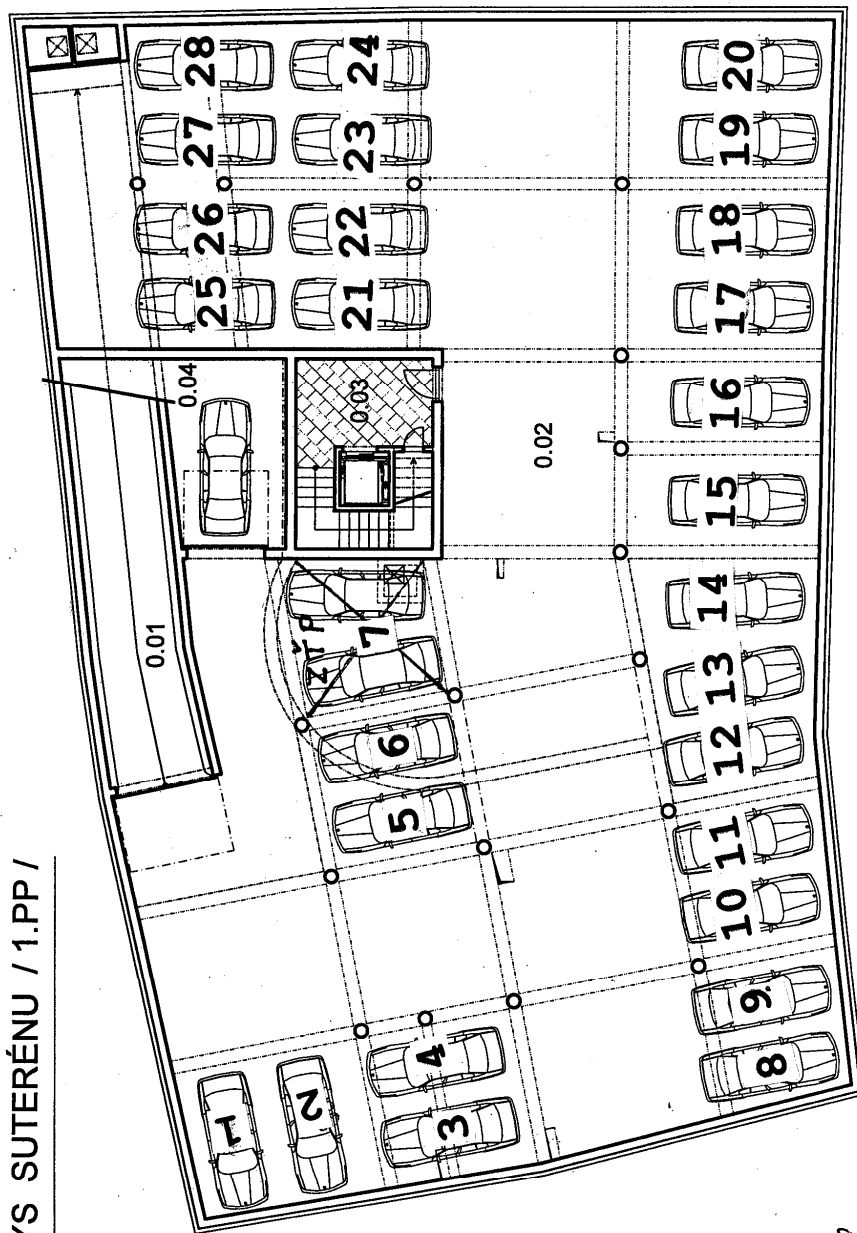

PÓDORYS SUTERÉNU / 1.PP /

LEGENDA MIESTNOSTÍ		PLOCHA
0.01	RAMPA DO SUTERÉNU - PARKOVANIE	61,9 /m <sup>2</sup> /
0.02	PARKOVANIE - 29 AUTOMOBILOV	697,6
0.03	SCHODISKO, VÝŤAH	24,8
0.04	GARÁŽ SPRÁVCU - 1 AUTOMOBIL	35,8
ÚŽITKOVÁ PLOCHA SPOLU		820,1 m <sup>2</sup>
PARKOVACIE MIESTA SPOLU: 30 AUTOMOBILOV		